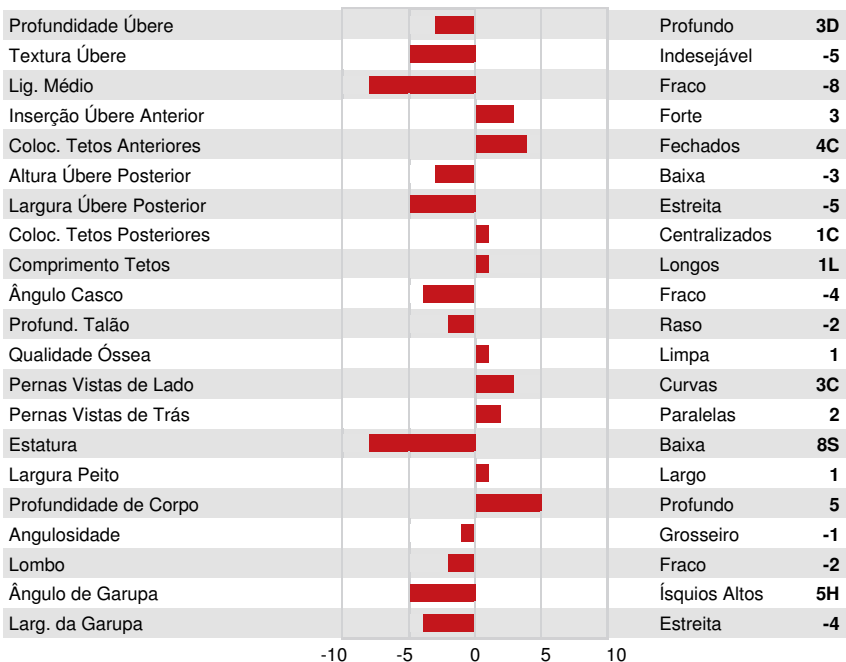

BACON-HILL PETY MODESTY
SANDY-VALLEY MG CALAMITY EX-92-4YR-USA
MOUNTFIELD SSI DCY MOGUL
LARCREST CALIA VG-86-2YR-USA
ROYLANE SOCRA ROBUST
LARCREST COMETS VG-87-5YR-USA 9*

GMACE LPI +2979 PRO$ 788

DPF RDF BLF CNF BYF CVF HH1F HH2F HH3F HH4F HH5F HH6F HCDF HMWF

Reg. #: HO840M3014562183 aAa: 312456 AVM: 456,345
Nasc: 03/01/2016 Kappa Caseína: BB Beta Caseína: A2A2

PRODUÇÃO			GMACE 26* APR	
260 Rebanhos 1966 Filhas 95% Rep.				
Leite kg -573	Gordura kg 51	Gordura % +0.66	Proteína kg 2	Proteína % +0.19
Velocidade Ordenha 110	Temperamento 105	Eficiência em Metano 98	Eficiência Alimentar 94	BMR 105

SAÚDE e REPRODUÇÃO		Immunity 104
Perm. Rebanho	104	Imunidade das Vitelas 99
C.S.	104	Facilidade de Parto 102
Fertilidade Filhas	95	Facilidade de Parto das Filhas 101
Escore de Condição Corporal	101	Resistência Doença Metabólica 106
Resistência a Mamites	102	Calf Health 102
Persistência Lactação	95	

CONFORMAÇÃO		90 Rebanhos 354 Filhas 91% Rep.	GMACE 26* APR
Conformação	0	Força Leiteira	0
Sistema Mamário	-1	Garupa	-5
Pernas & Pés	4		

SANDY-VALLEY MG CALAMITY
DAM